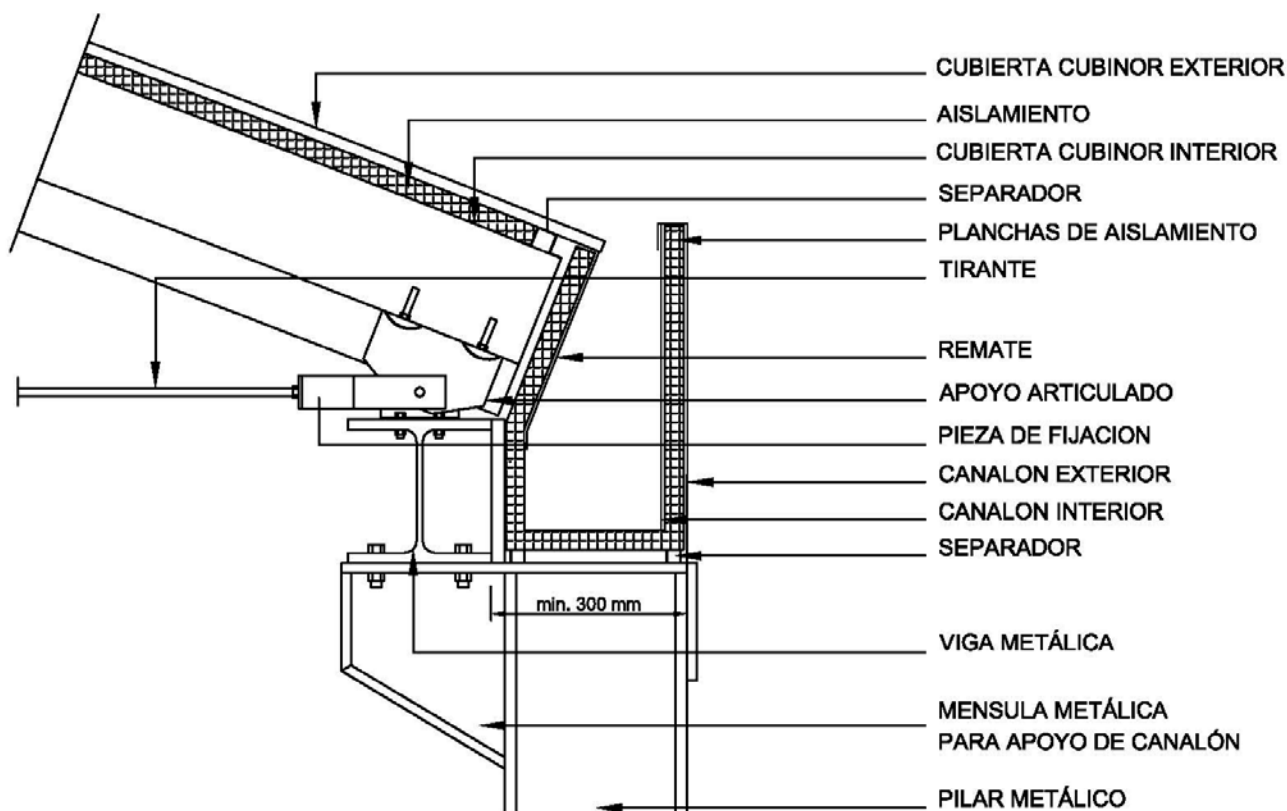

DETALLE CONSTRUCTIVO

DT C003. CANALON AISLADO EXTERIOR

CUBINOR S.L.

Avd. De La Constitución nº 8 esc. Drcha 1º A - 33207- Gijón - ASTURIAS.